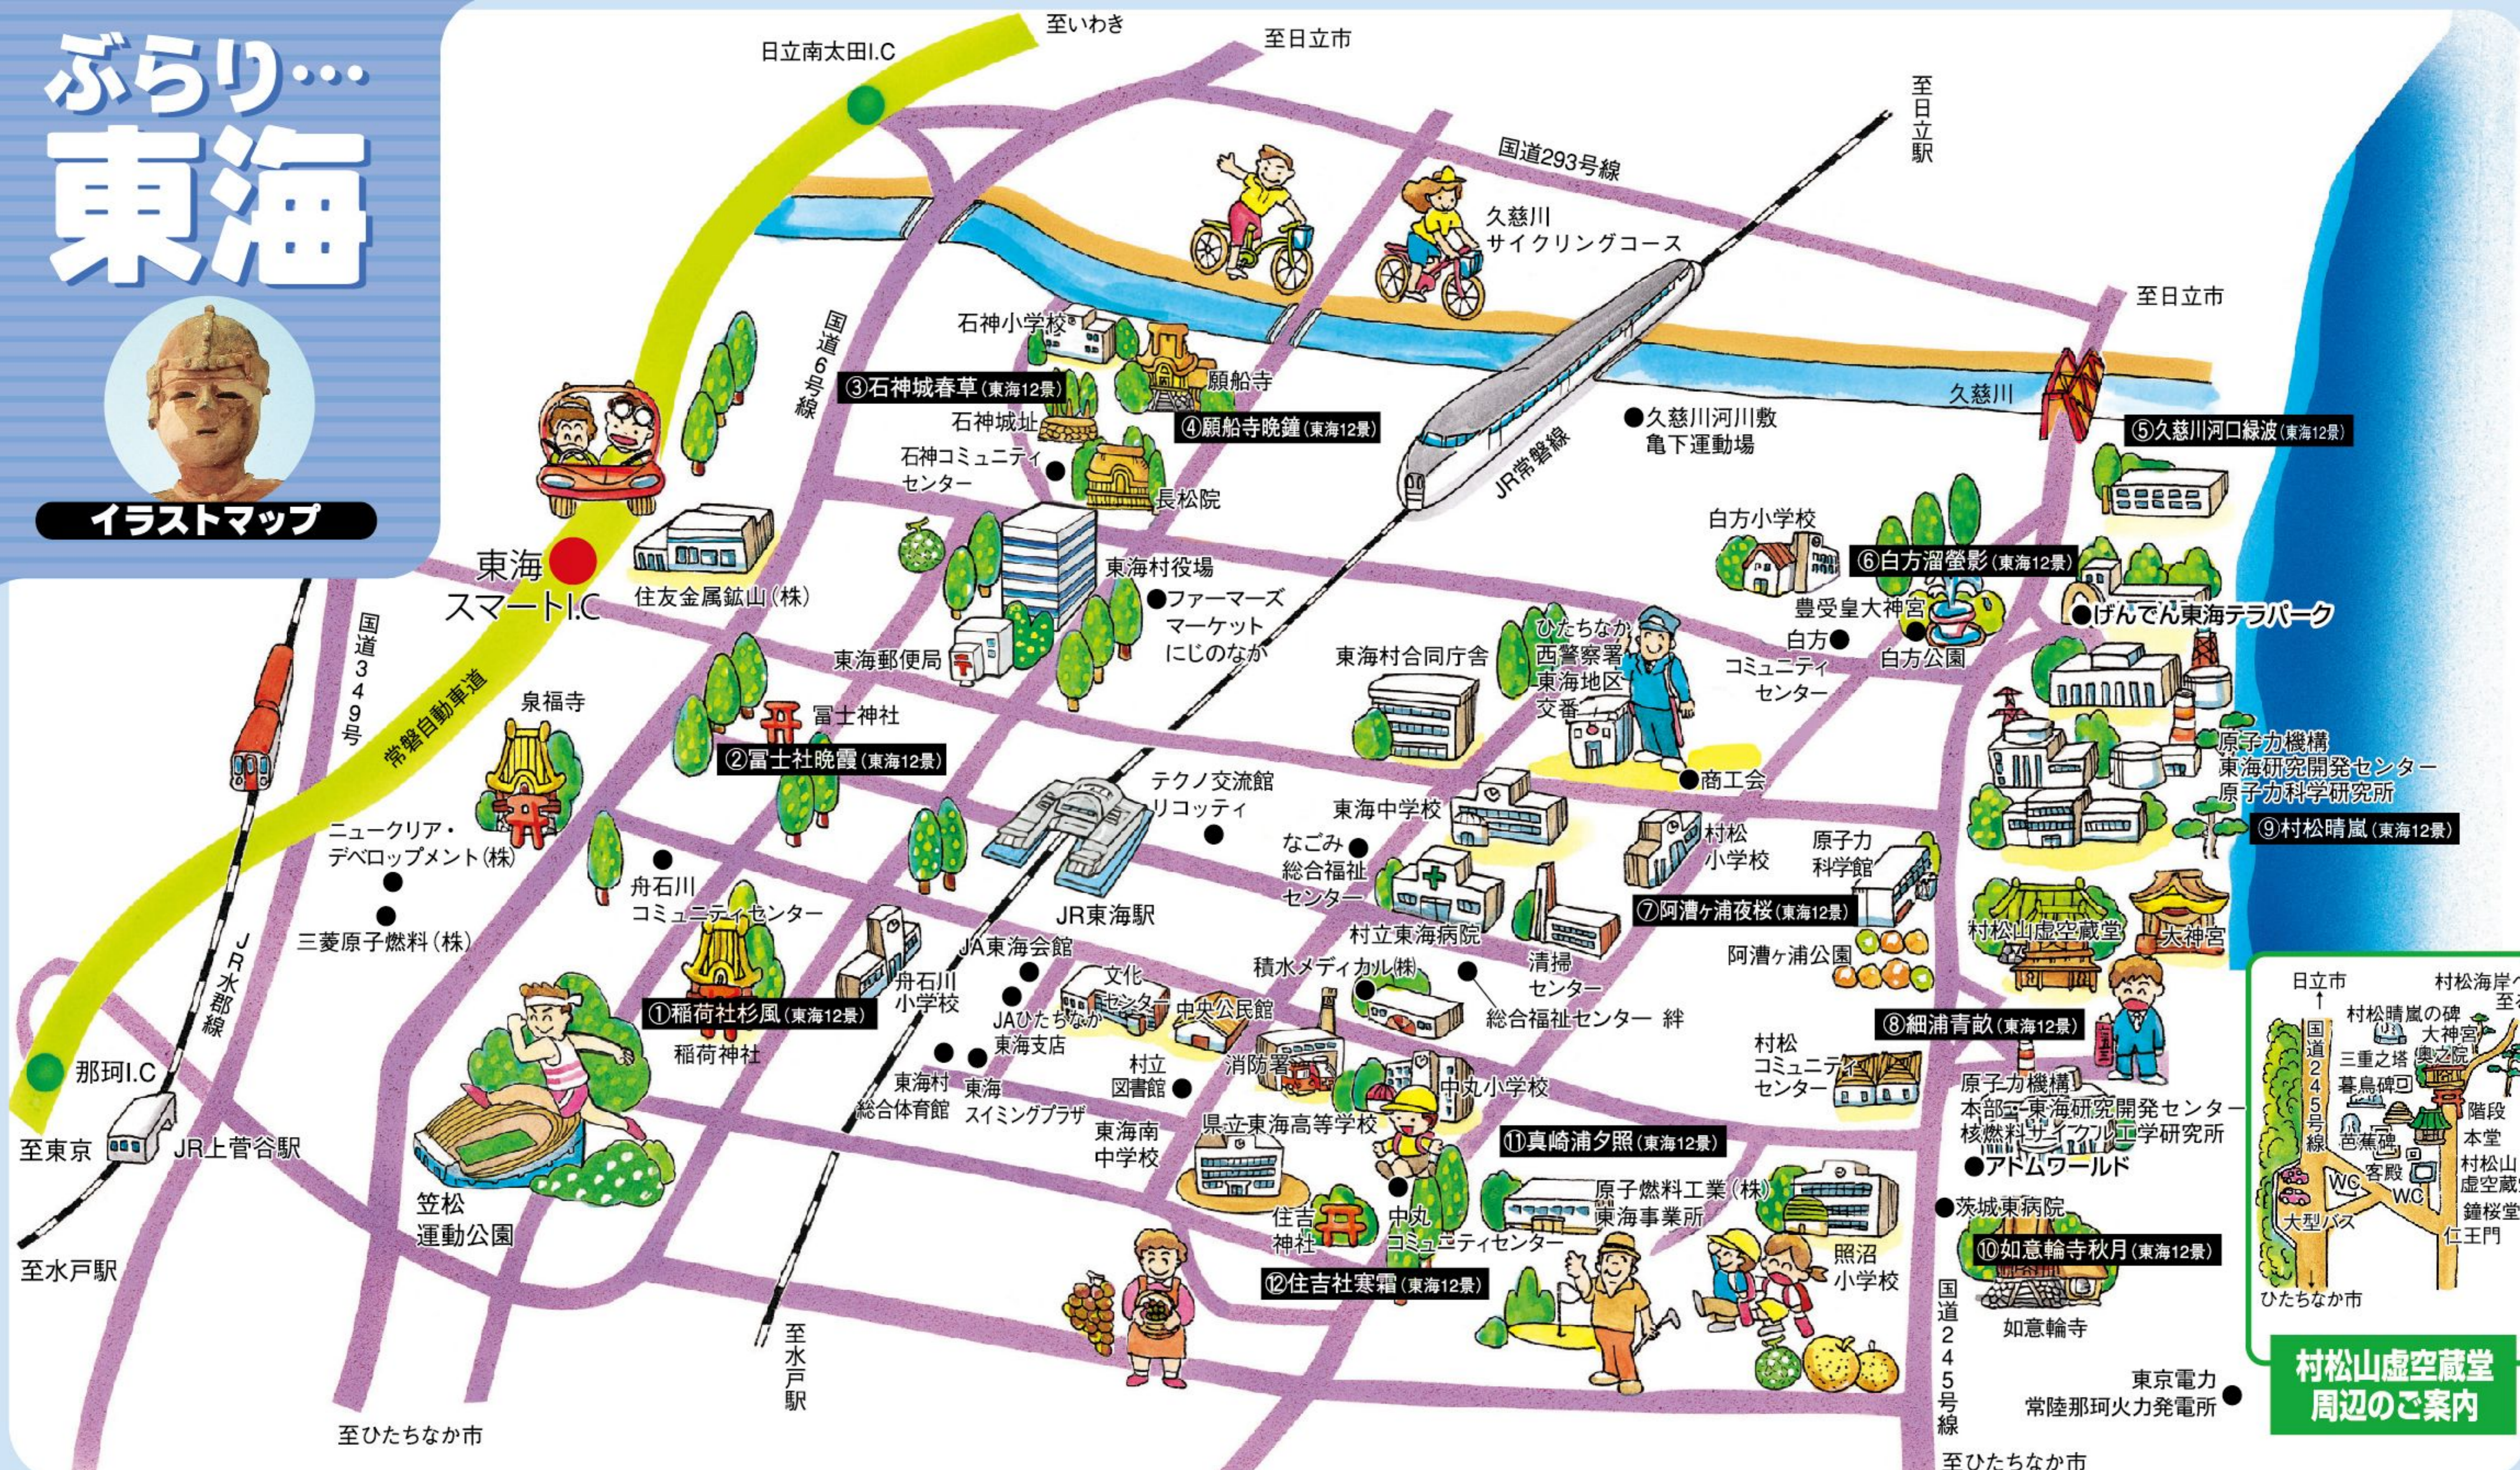

ぶらり... 東海

イラストマップ

村松山虚空藏堂 周辺のご案内

国道245号線 至ひたちなか市 東京電力 常陸那珂火力発電所 ●